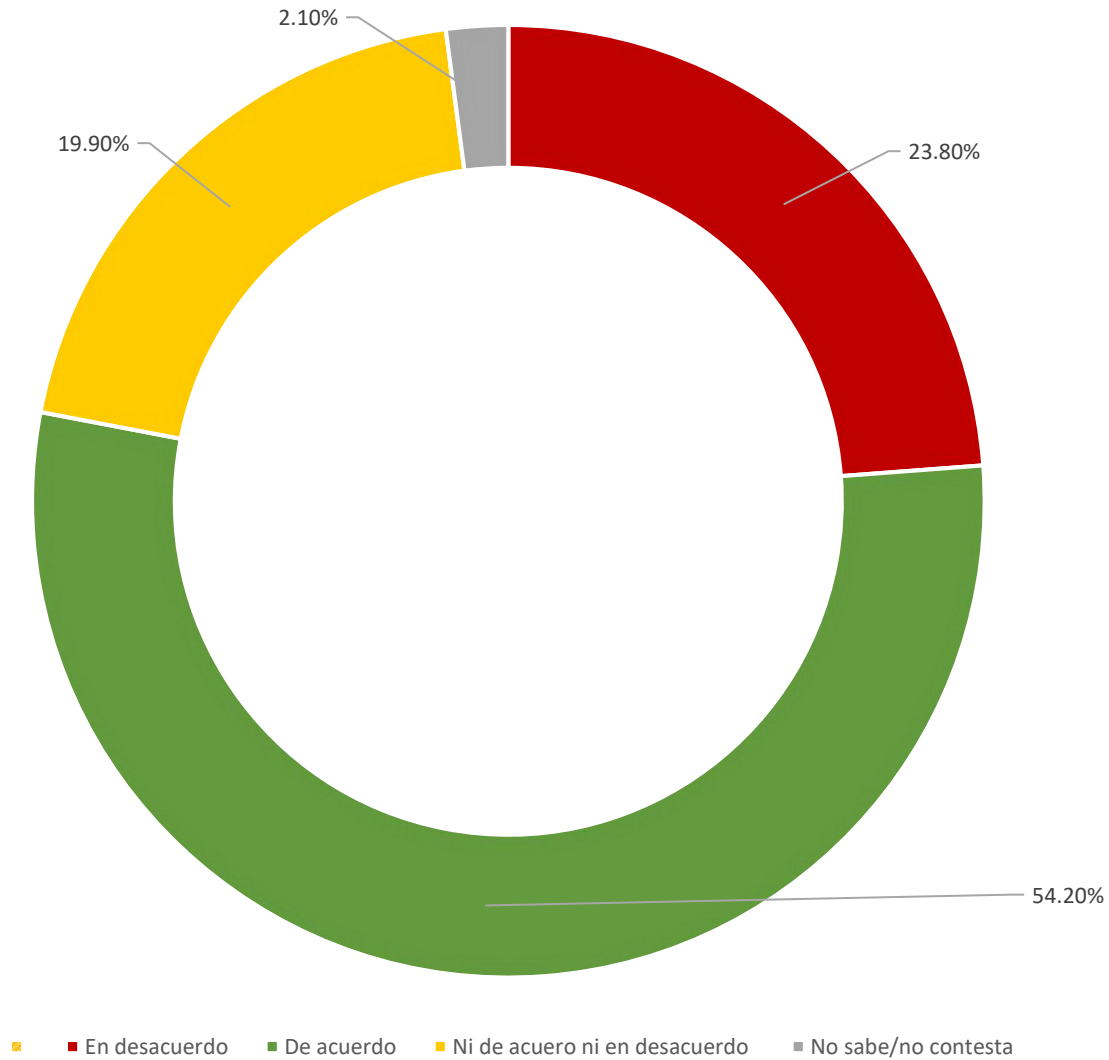

Con el cambio de Nuevo Vallarta a Nuevo Nayarit tepiqueños están

Levantamiento: 3-5 de septiembre de 2022. Se realizó entrevista domiciliaria cara a cara a 400 personas de 18 y más años. Tiene un nivel de confianza de 95% y un margen de error de +5%.