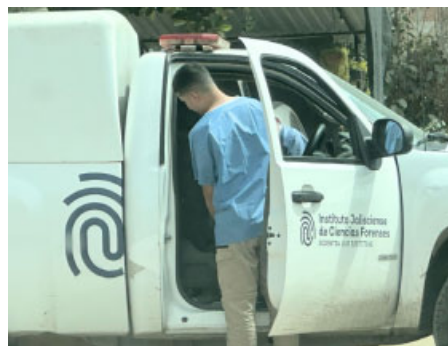

descomposición en su domicilio, ubicado en la calle 18 de marzo casi esquina con Japón en la colonia Lomas del Coapinole. El hallazgo ocurrió cerca del mediodía de este viernes y generó la movilización de elementos de la Policía Municipal y personal de la Fiscalía del Estado.

El occiso fue identificado como Nolberto, quien vivía solo en la vivienda. Fueron sus vecinos quienes, alertados por un fuerte olor a descomposición, acudieron a su domicilio y descubrieron el

deceso, por lo que dieron aviso a las autoridades.

Tras el reporte, las fuerzas de seguridad y peritos de la Fiscalía arribaron al lugar para realizar las diligencias correspondientes.

El cuerpo fue trasladado al Servicio Médico Forense para la necropsia de ley, con el fin de determinar las causas del fallecimiento.

Las autoridades continúan con las investigaciones para esclarecer las circunstancias en las que ocurrió el deceso.

PARTES DE COLISIÓN

- Cofres ▶ Faros ▶ Espejos
- Calaveras traseras
- Salpicaderas ▶ Cuartos

Libertad #537,
Esq. Hidalgo, El Pitillal

223-34-47

La Terraza Colonial **JUEVES 27 FEBRERO**

CALLE GUATEMALA 1387 COL. 9 DE DICIEMBRE, PUERTO VALLARTA, JAL.

EL MEJOR CAÑONAZO del AÑO

OMAR CORONEL

LUZ GARCIA

1000% FAMILIAR

GLORIA ARMIDA
La Hija de Nadie™

ADMISIÓN 100

Habrá Rifa de Regalos