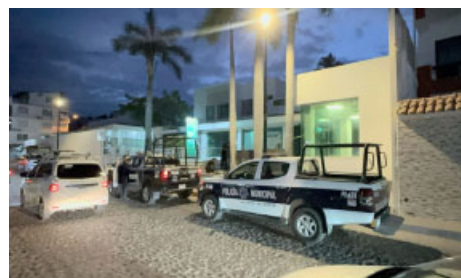

# ¡HOMBRE MUERTO!

**\*Se trata de una persona de la tercera edad que vivía solo \*Aparentemente falleció por causa natural pero por el estado en que fue localizado, lo trasladaron al SEMEFO**

**POR POCO SE LLEVAN HASTA AL GUARDIA...**

# ¡REVENTARON CAJEROS DE CFE!

**\*De madrugada se activaron las alarmas y las cámaras de seguridad se pusieron obscuras \* El guardia no vio nada y más tarde confirmaron que se metieron y por dentro abrieron los cajeros**

**Por Adrián De los Santos**  
**MERIDIANO/Puerto Vallarta**

La madrugada de este viernes, delincuentes perpetraron un robo en las instalaciones de la

Comisión Federal de Electricidad (CFE) ubicadas en la colonia 5 de Diciembre, donde lograron saquear los cajeros automáticos del lugar y por poco se llevaban hasta al guardia.