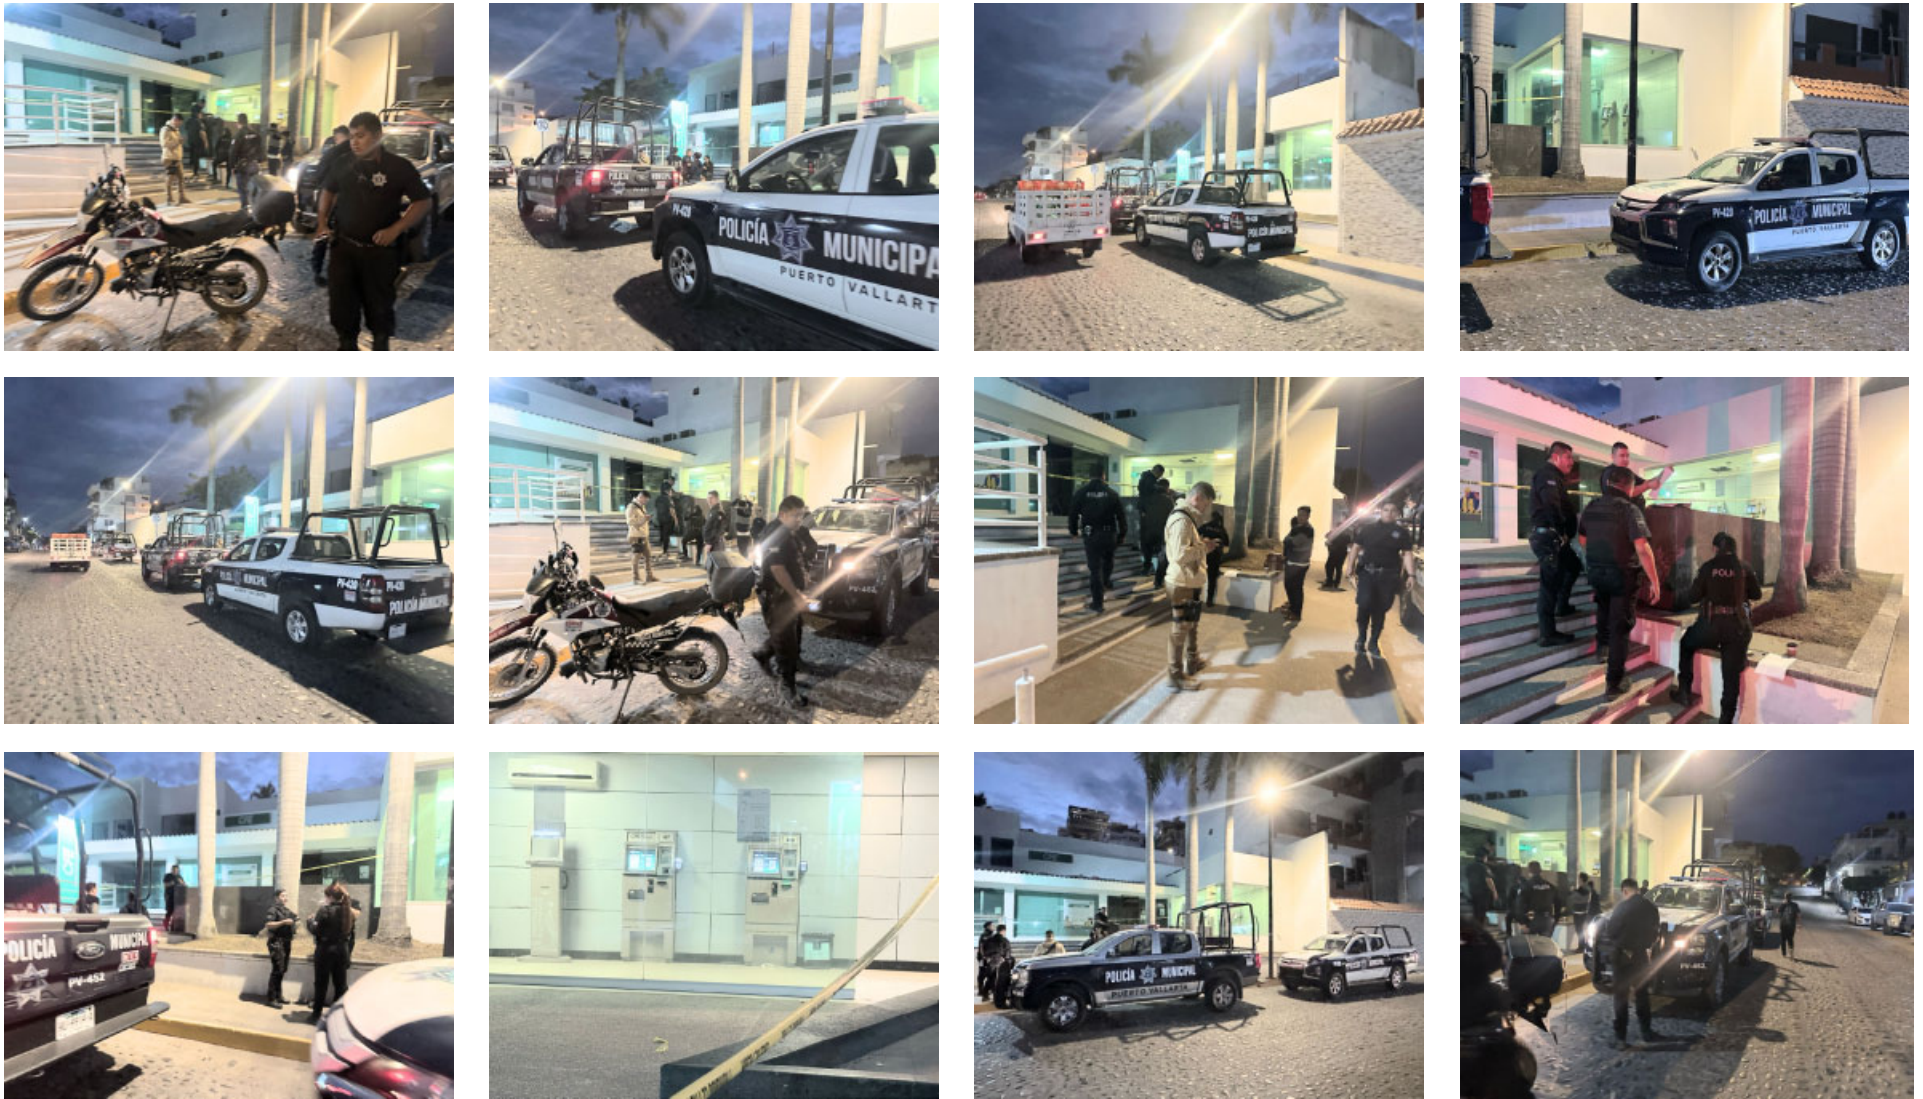

**Por Adrián De los Santos**  
**MERIDIANO/Puerto Vallarta**

La madrugada de este viernes, delincuentes perpetraron un robo en las instalaciones de la

Comisión Federal de Electricidad (CFE) ubicadas en la colonia 5 de Diciembre, donde lograron saquear los cajeros automáticos del lugar y por poco se llevaban hasta al guardia.

www.refaccionariahipodromo.com.mx  
refahipodromo@hotmail.com

**TEL. 322-299-3796**  
**322-196-1751**

**SERVICIO A DOMICILIO**

**Exiquio Corona #884 frente al Fraccionamiento Hipódromo**

Las autoridades municipales fueron alertadas sobre el atraco alrededor de las 6:30 de la mañana de este viernes, tras recibir el reporte de que los cajeros automáticos habían sido violentados. No obstante, trascendió que aproximadamente a las 5:30 a.m., las alarmas de seguridad se activaron, pero al acudir los elementos correspondientes, no detectaron ninguna anomalía aparente.

De acuerdo con los primeros reportes, los delincuentes habrían ingresado por la parte trasera del inmueble, logrando evadir la vigilancia interna de CFE.

Una vez dentro, accedieron a los cajeros desde su parte posterior, lo que les permitió sustraer el efectivo sin ser detectados.