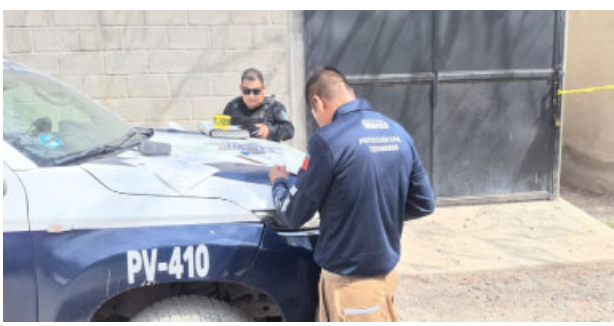

HALLAN EN LOMAS DEL COAPINOLE...

¡HOMBRE MUERTO!

*Se trata de una persona de la tercera edad que vivía solo *Aparentemente falleció por causa natural pero por el estado en que fue localizado, lo trasladaron al SEMEFO