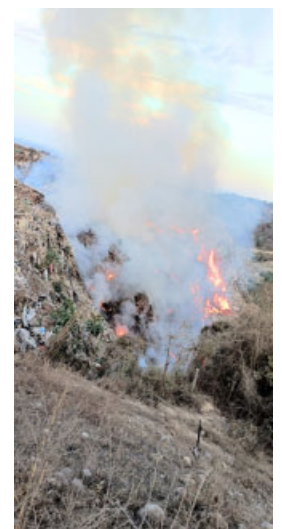

**Por Adrián De los Santos
MERIDIANO/Puerto Vallarta**

desplegaron motobombas y camionetas equipadas con herramientas especializadas, evaluando la mejor estrategia para acceder al foco del incendio.

Durante las primeras horas de este viernes, personal de Protección Civil y Bomberos fue movilizado tras recibir el reporte de un incendio en el basurero conocido como "El Breño", perteneciente a la escombrera San Nicolás.

Con apoyo de maquinaria pesada, iniciaron las labores para sofocar el fuego.

Debido a la magnitud del incendio, se solicitó refuerzos de más elementos de Protección Civil y Bomberos, quienes trabajaron en conjunto para controlar y extinguir las llamas en su totalidad.

Elementos de la Policía Municipal, junto con el equipo de Protección Civil y Bomberos, acudieron de inmediato al sitio para verificar la situación, confirmando que las llamas se propagaban en la zona de desechos.

Hasta el momento, no se han reportado personas lesionadas ni daños estructurales significativos. Las autoridades continúan investigando las posibles causas del incendio.