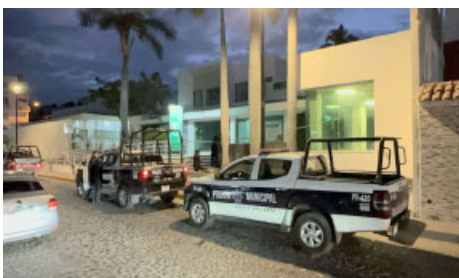

# ¡HOMBRE MUERTO!

**\*Se trata de una persona de la tercera edad que vivía solo \*Aparentemente falleció por causa natural pero por el estado en que fue localizado, lo trasladaron al SEMEFO**

**POR POCO SE LLEVAN HASTA AL GUARDIA...**

# ¡REVENTARON CAJEROS DE CFE!

**\*De madrugada se activaron las alarmas y las cámaras de seguridad se pusieron obscuras \* El guardia no vio nada y más tarde confirmaron que se metieron y por dentro abrieron los cajeros**

**Por Adrián De los Santos**  
**MERIDIANO/Puerto Vallarta**

La madrugada de este viernes, delincuentes perpetraron un robo en las instalaciones de la

Comisión Federal de Electricidad (CFE) ubicadas en la colonia 5 de Diciembre, donde lograron saquear los cajeros automáticos del lugar y por poco se llevaban hasta al guardia.