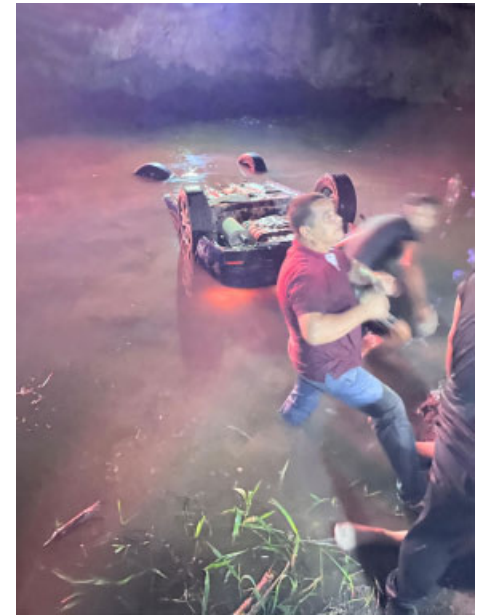

CAYÓ AL RÍO AMECA EN EL PASO DEL GUAYABO...

¡SE MATÓ EN VOLCADURA!

*El auto es un Nissan en color azul y el hombre es de aproximadamente 40 a 45 años
*Los hechos sucedieron en el municipio de Bahía de Banderas